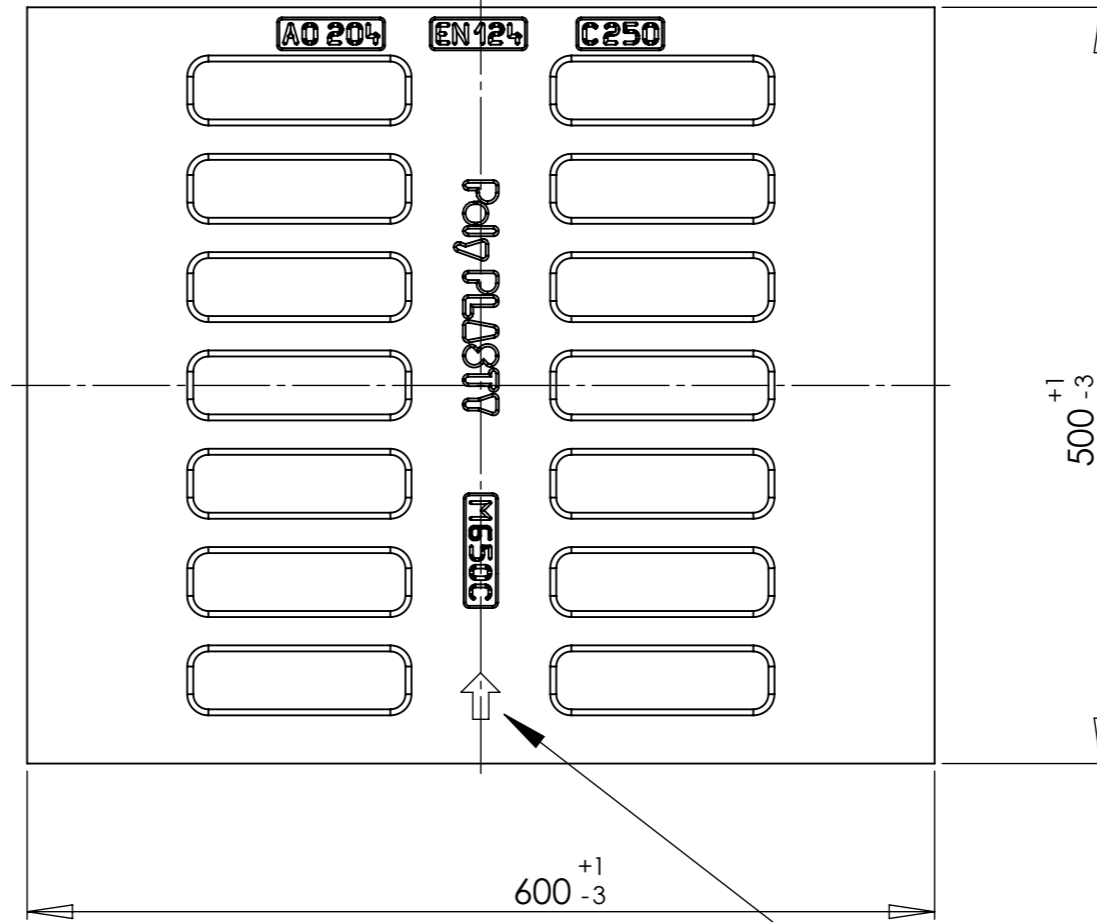

SPODNÍ POHLED "K"

a		doplnění VV		6.9.2018	Hojný
Index	Popis změny			Datum	Podpis
			Všeobecná tolerance	VV 08420	
Kreslil :		Jméno	Podpis	Název výrobku :	
Přezkoušel :		Datum		PULTOVÁ MŘÍŽ M 650 C, AO 204, EN 124, C 250	
Technolog :				Název dílu :	
Schválil :				MŘÍŽ M 650 C	
Normoval :		MATERIÁL:		Číslo výkresu :	A3
		ROVASCO		6 - 464 - V - 00 - A a	Index :
		Váha: 16,6 kg		Měřítko : 1:5 (1:7)	SHEET 1 OF 1