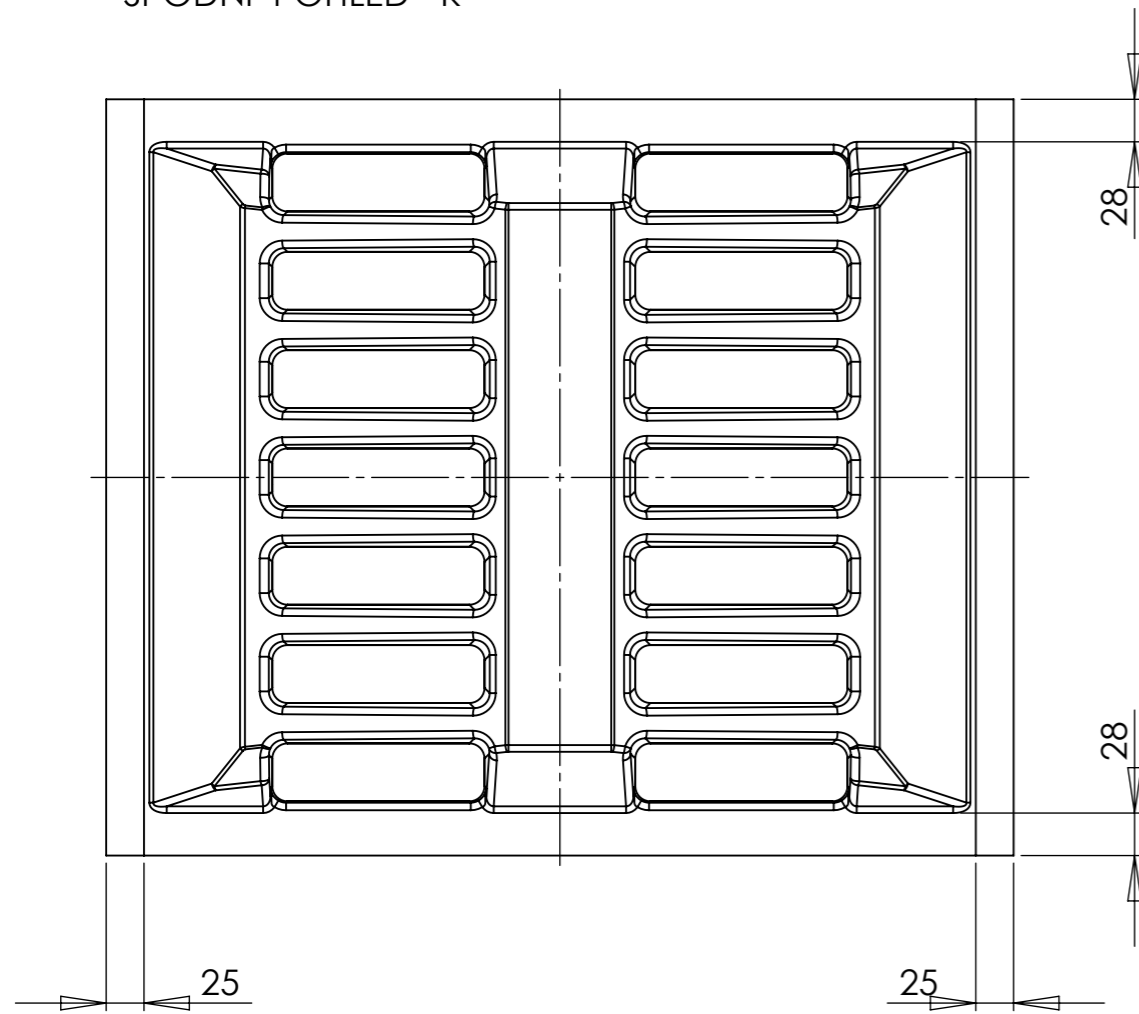

SPODNÍ POHLED "K"

a		doplnění VV		6.9.2018	Hojný
Index	Popis změny			Datum	Podpis
			Všeobecná tolerance	VV 08420	
Kreslil :		Jméno	Podpis	Název výrobku :	
Přezkoušel :		Datum		PULTOVÁ MŘÍŽ M 650 C, AO 204, EN 124, C 250	
Technolog :				Název dílu :	
Schválil :				MŘÍŽ M 650 C	
Normoval :		MATERIÁL:		Číslo výkresu :	A3
		ROVASCO		6 - 464 - V - 00 - A a	Index :
		Váha: 16,6 kg		Měřítko : 1:5 (1:7)	SHEET 1 OF 1