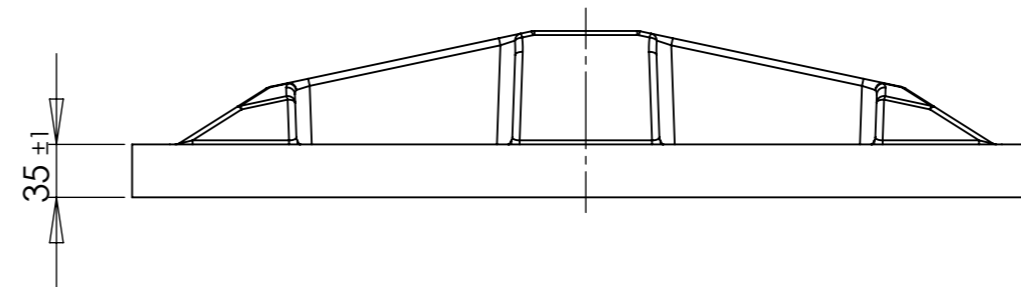

SPODNÍ POHLED "K"

a		doplnění VV		6.9.2018	Hojný
Index	Popis změny			Datum	Podpis
			Všeobecná tolerance	VV 08420	
Kreslil :		Jméno	Podpis	Název výrobku :	
Přezkoušel :		Datum		PULTOVÁ MŘÍŽ M 650 C, AO 204, EN 124, C 250	
Technolog :				Název dílu :	
Schválil :				MŘÍŽ M 650 C	
Normoval :		MATERIÁL:		Číslo výkresu :	A3
		ROVASCO		6 - 464 - V - 00 - A a	Index :
		Váha: 16,6 kg		Měřítko : 1:5 (1:7)	SHEET 1 OF 1