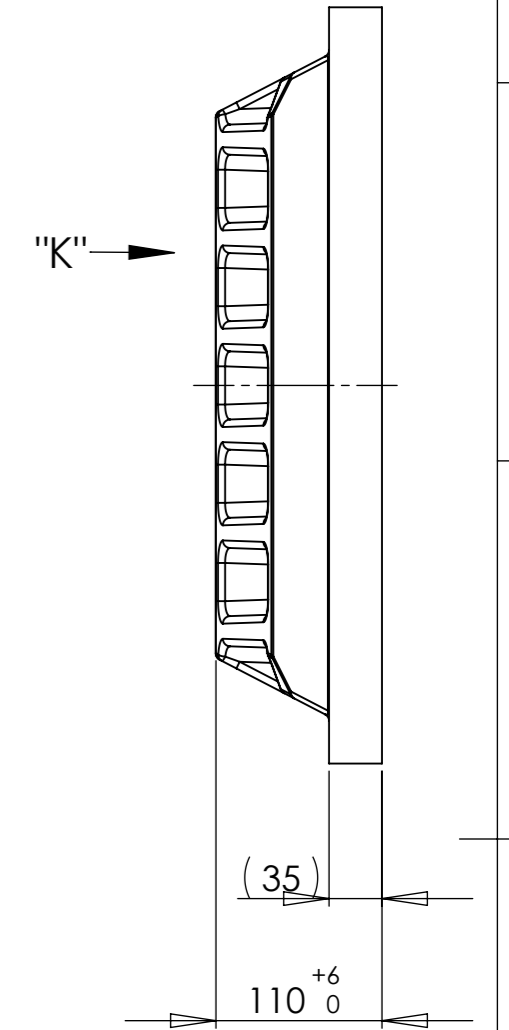

SPODNÍ POHLED "K"

a		doplnění VV		6.9.2018	Hojný
Index	Popis změny			Datum	Podpis
			Všeobecná tolerance	VV 08420	
Kreslil :		Jméno	Podpis	Název výrobku :	
Přezkoušel :		Datum		PULTOVÁ MŘÍŽ M 650 C, AO 204, EN 124, C 250	
Technolog :				Název dílu :	
Schválil :				MŘÍŽ M 650 C	
Normoval :		MATERIÁL:		Číslo výkresu :	A3
		ROVASCO		6 - 464 - V - 00 - A a	Index :
		Váha: 16,6 kg		Měřítko : 1:5 (1:7)	SHEET 1 OF 1